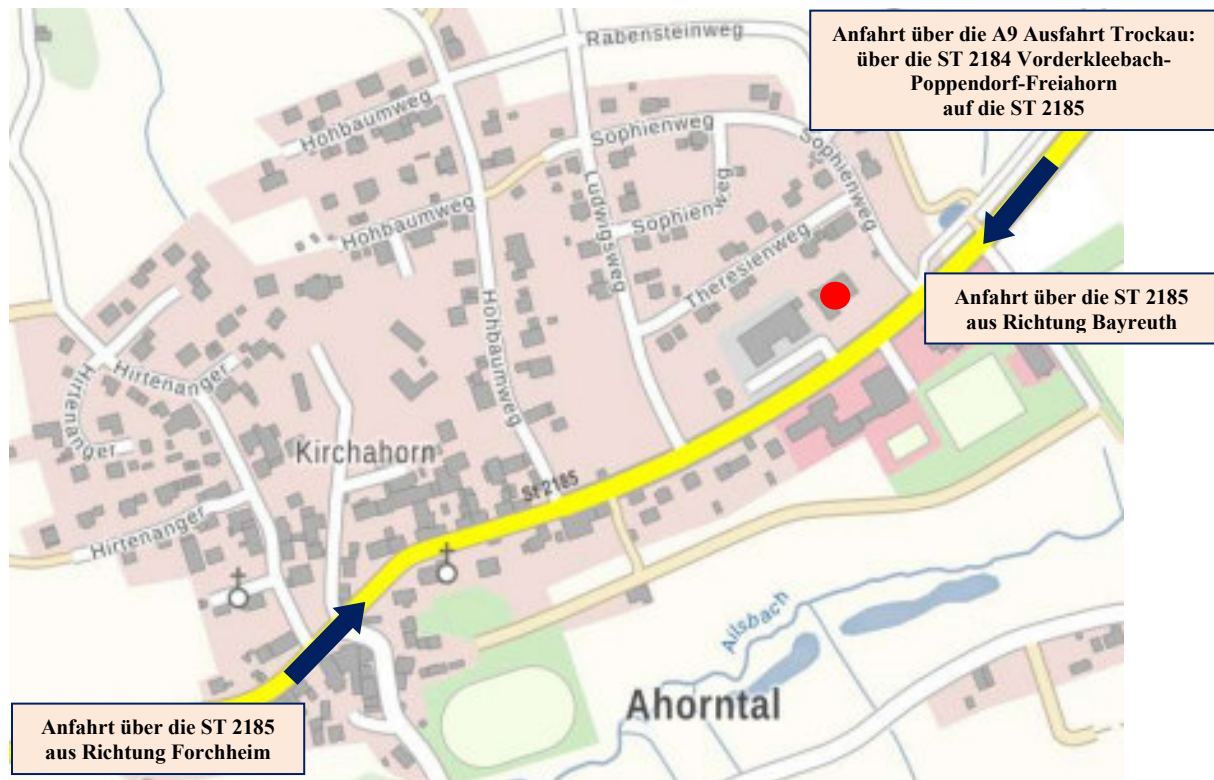

ANFAHRTSPLAN / PARKPLÄTZE

Adresse für Navigationssysteme:

Mehrzweckhalle und Parkplätze sind im Bereich des Feuerwehrgerätehaus in Kirchahorn (Sophienweg 1, 95491 Ahorntal).

Anfahrtsplan:

Parkplätze: