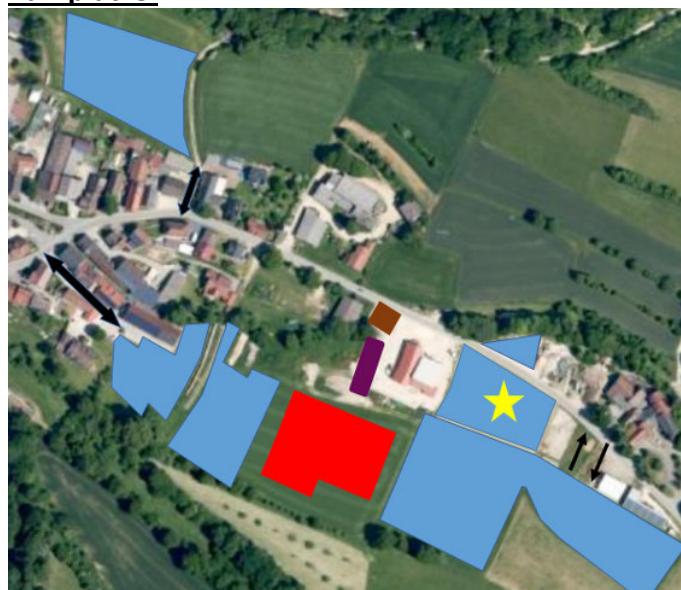

ANFAHRTSPLAN / PARKPLÄTZE

Adresse für Navigationssysteme:

Festzelt und Parkplätze sind im Bereich des Feuerwehrgerätehaus in Uetzing (Serkendorfer Straße 32, 96231 Bad Staffelstein).

Anfahrtsplan:

Parkplätze:

- Festzelt
- Parkplatz
- Behinderten Parkplatz
- Fahrrad Parkplatz
- ★ Samstag (früh) Schiedsrichter Parkplatz ELM
- ★ Sonntag Parkplatz Großfahrzeuge