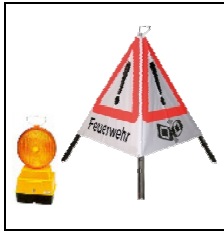

Verkehrsabsicherung

Leistungsmarsch in Bayern

Verkehrsabsicherung Innerorts

Warnblitzleuchte

Warnblitzleuchte

Warndreieck

Warndreieck

Leitkegel 500 mm

Leitkegel 500 mm

Leitkegel 500 mm

Leitkegel 500 mm

Leitkegel 500 mm

Leitkegel 500 mm

Verkehrsabsicherung Außerorts

Warnblitzleuchte

Warnblitzleuchte

Warndreieck

Warndreieck

Leitkegel 500 mm

Leitkegel 500 mm

Leitkegel 500 mm

Leitkegel 500 mm

Leitkegel 500 mm

Leitkegel 500 mm

Verkehrsabsicherung

Leistungsmarsch in Bayern

Verkehrsabsicherung Autobahn

Faltsignal 900 mm mit Warnblitzleuchte

Faltsignal 900 mm mit Warnblitzleuchte

Faltsignal 900 mm mit Warnblitzleuchte

Leitkegel 750 mm